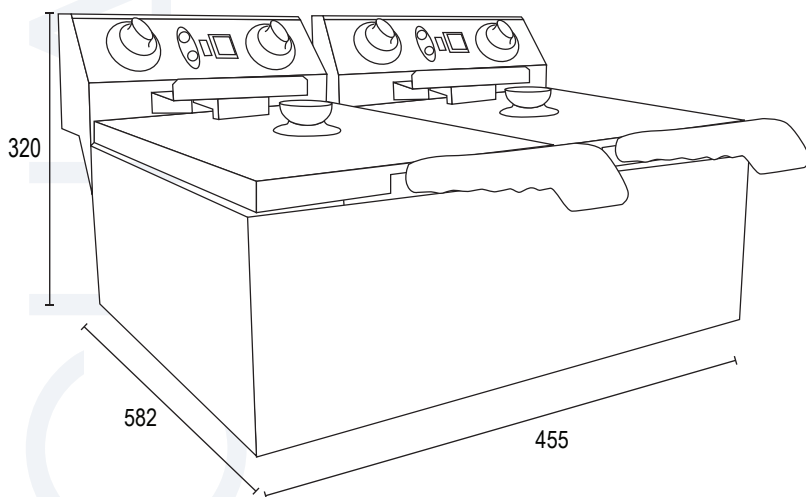

# VENTUS Corp.

- Construida completamente en acero inoxidable.
- 2 Depósitos con capacidad de 10 Lts. c/u.
- 2 Canastillo de aproximadamente 1 Kg. de papas c/u.
- Tapa de acero inoxidable antisalpicaduras.
- Termostato de control de temperatura.
- Termostato de seguridad (High Limit).
- Fácil limpieza.

Modelo	VFS-102
Depósitos	2
Capacidad (Lts.)	20
Dimensiones (mm)	
Alto	320
Ancho	455
Fondo	582
Energía	220v/50hz
Potencia (kw)	6
Peso Neto (kg)	11
Peso Bruto (kg)	14