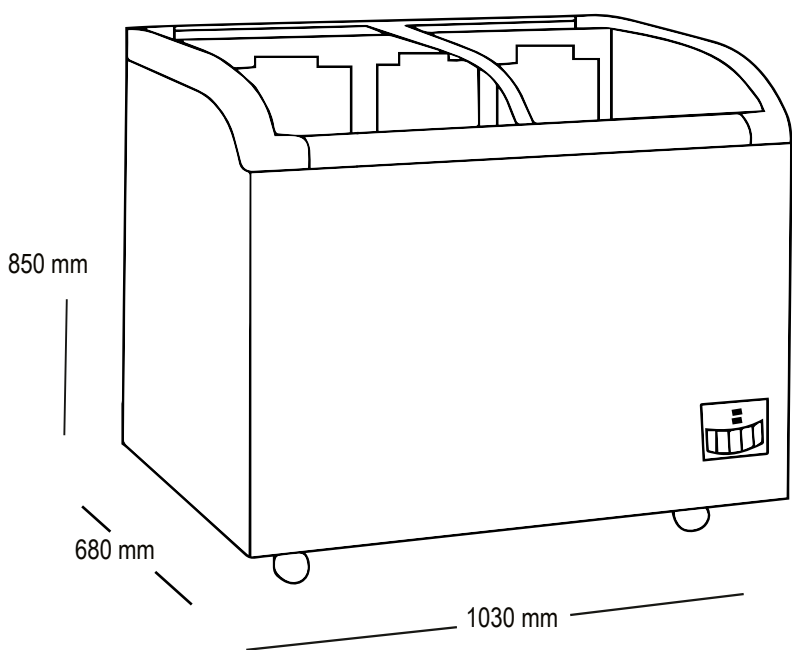

VENTUS®

TRIPLE FUNCIÓN

- TRIPLE FUNCIÓN: Refrigerado, Congelado suave y Congelado ultra
- Interior de acero prepintado.
- Ideal para exhibición y conservación de productos refrigerados, helados u otros productos congelados.
- Temperatura de trabajo de 8°C a -25°C.
- Sistema ajustable de temperatura interior por termostato.
- Iluminación LED.
- 2 puertas deslizables en vidrio semi curvo.
- Sistema de refrigeración estático.
- Incluye 4 canastos.
- Base con ruedas para fácil desplazamiento , dos de ellas con freno.
- Función de refrigerado: congelado suave y congelado ultra
- Termometro digital

Modelo	CTV-320Q
Capacidad (Lts)	320
Potencia (w)	235
Canastos	4
Dimensiones (mm)	
Alto	850
Ancho	1030
Fondo	680
Peso Neto (kg)	57
Peso Bruto (kg)	64
T° de trabajo	8°C a -25°C
Refrigerante	R134a